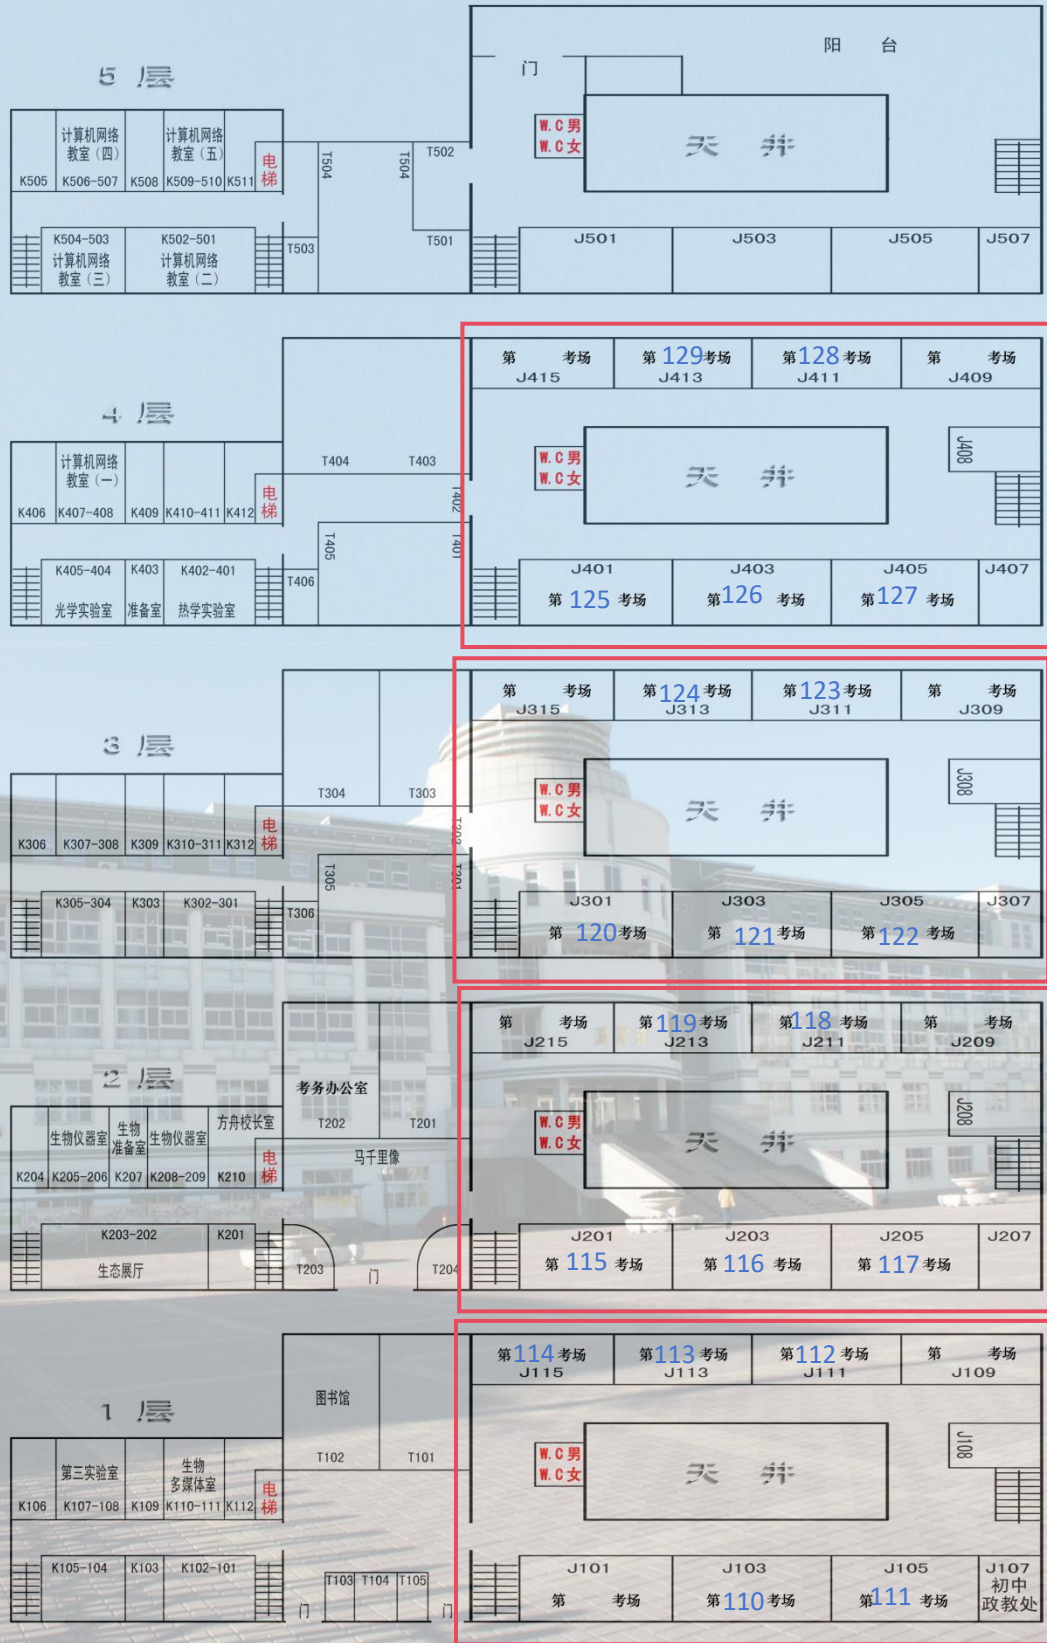

## 注意事项

1. 三中考区的考场在图书馆北侧教室1-4楼（图2）。
  2. 三中考区学校大门8:00（14:00）开门（需出示准考证入校）；检录8:20（14:20）开始，地点在图书馆一层左侧入口（图3），请同学们带好身份证和准考证，排队有序入场。
  3. 三中考区听力播放为音箱广播形式，无须带耳机。
  4. 本次考试首次启用了校外考区，请同学们注意自觉维护自身形象，严肃考风考纪。
- 祝同学们，考出好成绩！

图 1

图 2

图 3

图书馆楼层平面示意图

图 4