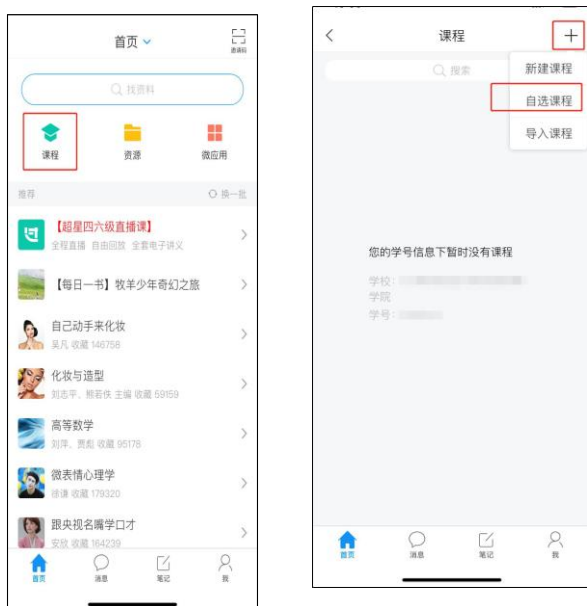

登录网址<http://hebut.fanya.chaoxing.com/portal>

账号：学生学号 密码：初始密码123456

请首次登录学生及时修改初始密码并维护个人信息（手机号、邮箱等信息），便于系统发提醒短信或邮件。之前登录过的话输入修改后的密码

登录后，左侧选择“课程”，点击“+”。跳转到选课界面，选择“自选课程”。

学生可以点击课程封面进入查看课程详情预览，选择自己心仪的课程。

选好课程后返回点击“报名”，提示报名成功后，再次进入学习空间，即可看到已报名的课程

选课期间允许退换课，可在以下界面进行退课后再选择。

3.1.2 手机端选课说明

学生手机端登录超星学习通APP，点击“课程”，选择右上角“+”，选择自选课程。

进入后选择自选课程，选定课程后点击“报名”，确认报名。

返回首页点击课程，就可以开始学习已经选择的尔雅课程。

3.2 技术支持与帮助

网络课程操作问题，请在课程平台右边找在线客服或帮助。

4. 智慧树不计学分课程