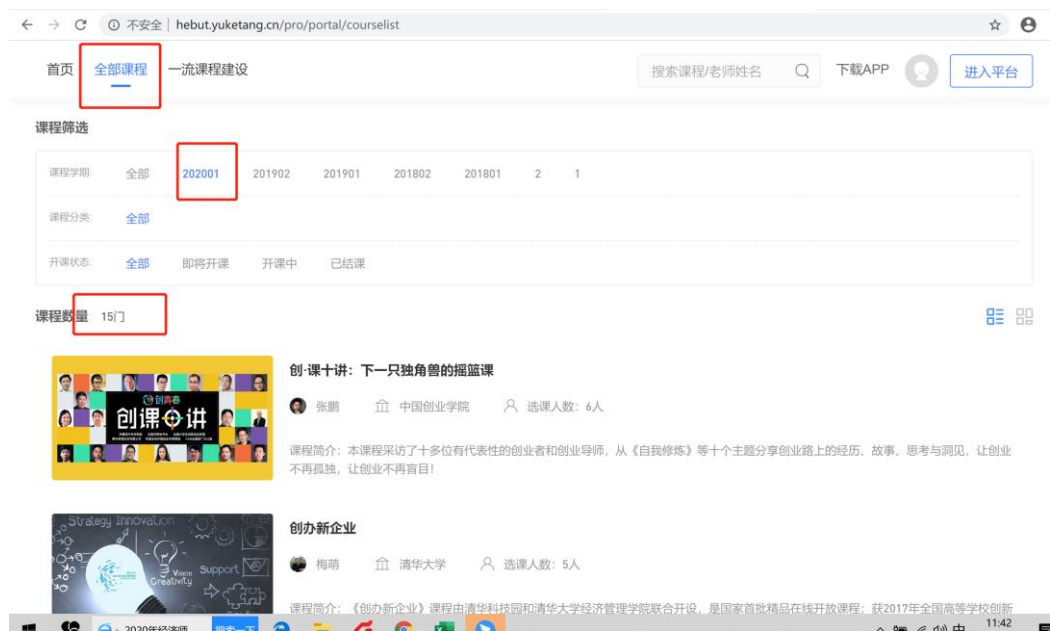

2.1.1 PC端登陆

※网址：<https://hebut.yuketang.cn>

※登陆方式：微信扫码登陆

登陆步骤1：身份绑定

在微信公众号搜索并关注“长江雨课堂”微信公众号，进入“长江雨课堂”公众号后，点击“更多”-“身份绑定”-搜索栏中输入：“河北工业大学”进行相关绑定。

登陆步骤2：身份绑定成功后，微信扫码登陆

2.1.2 APP端下载登陆

※请在河北工业大学 PC 端首页 hebut.yuketang.cn 微信扫码下载“学堂云网络教学平台”APP

工作动态

政策文件

24/06 河北省教育厅关于开展一流本科课程建设的通知

※当前服务器选择“长江学堂云”后微信登陆，即可进入“我听的课”进行学习。

2.2 平台选课（平台建议使用 PC 端选课）

※雨课堂公众号内绑定校内身份后，PC 端扫码登录平台选课+

※进入平台后，点击左侧导航栏“校徽”

※点击“校徽”后，跳转到首页，点击“全部课程”

通知

※进入全部课程页面，选择对应学期筛选出当前学期可选课程，点击课程名称，进入课程详细介绍页后，点击“加入课程”即完成选课。

走近冬奥会

选课人数: 1人

课程简介: 2008年, 中华民族百年奥运梦想。现在, 祝贺北京再次申奥成功, 让我们带着对冰雪世界的憧憬, 相约2022!

经济地理与企业兴衰

选课人数: 1人

课程简介: 经济地理学是一门关于人为生存而抗争的地理学。它是现代地理学的重要分支, 主要探讨企业的经济活动与地理和环境之间的复杂动态关系。