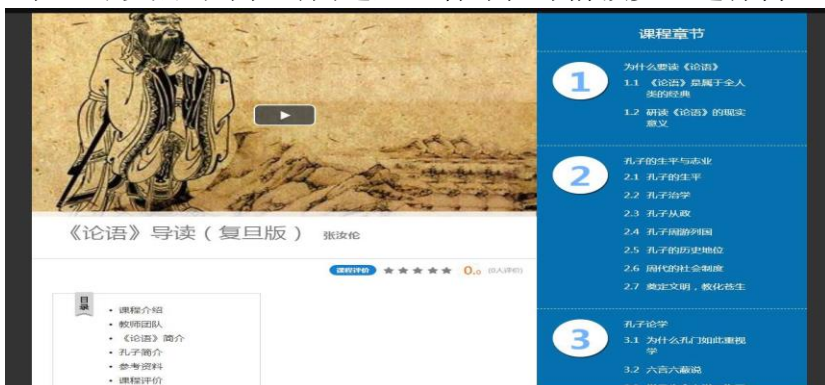

登录网址<http://hebut.fanya.chaoxing.com/portal>

账号：学生学号 密码：初始密码123456

请首次登录学生及时修改初始密码并维护个人信息（手机号、邮箱等信息），便于系统发提醒短信或邮件。之前登录过的话输入修改后的密码

登录后，左侧选择“课程”，点击“+”。跳转到选课界面，选择“自选课程”。

学生可以点击课程封面进入查看课程详情预览，选择自己心仪的课程。

选好课程后返回点击“报名”，提示报名成功后，再次进入学习空间，即可看到已报名的课程

选课期间允许退换课，可在以下界面进行退课后再选择。

3.1.2 手机端选课说明

学生手机端登录超星学习通APP，点击“课程”，选择右上角“+”，选择自选课程。

进入后选择自选课程，选定课程后点击“报名”，确认报名。

返回首页点击课程，就可以开始学习已经选择的尔雅课程。

3.2 技术支持与帮助

网络课程操作问题，请在课程平台右边找在线客服或帮助。

4. 智慧树不计学分课程